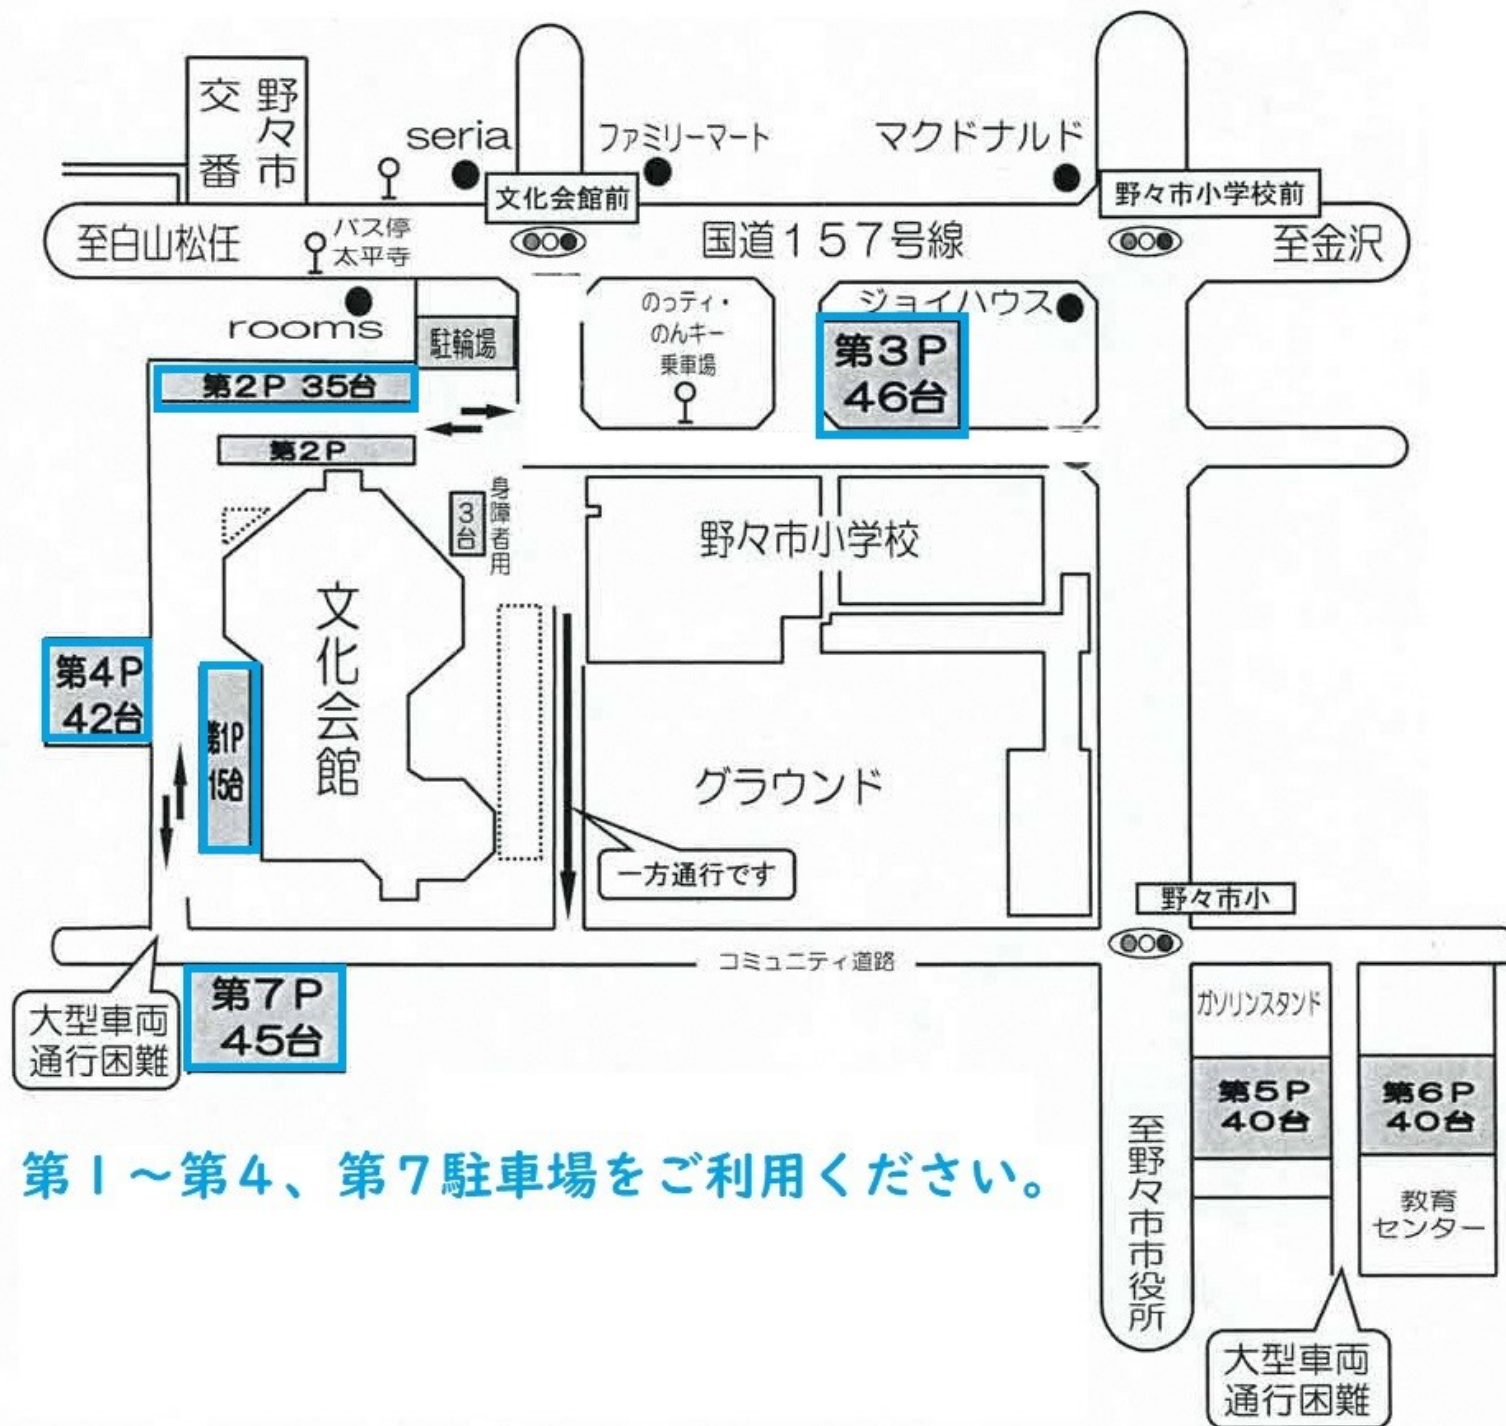

文化会館フォルテ駐車場 5月31日（月）聖火リレー実施時

第1～第4、第7駐車場をご利用ください。