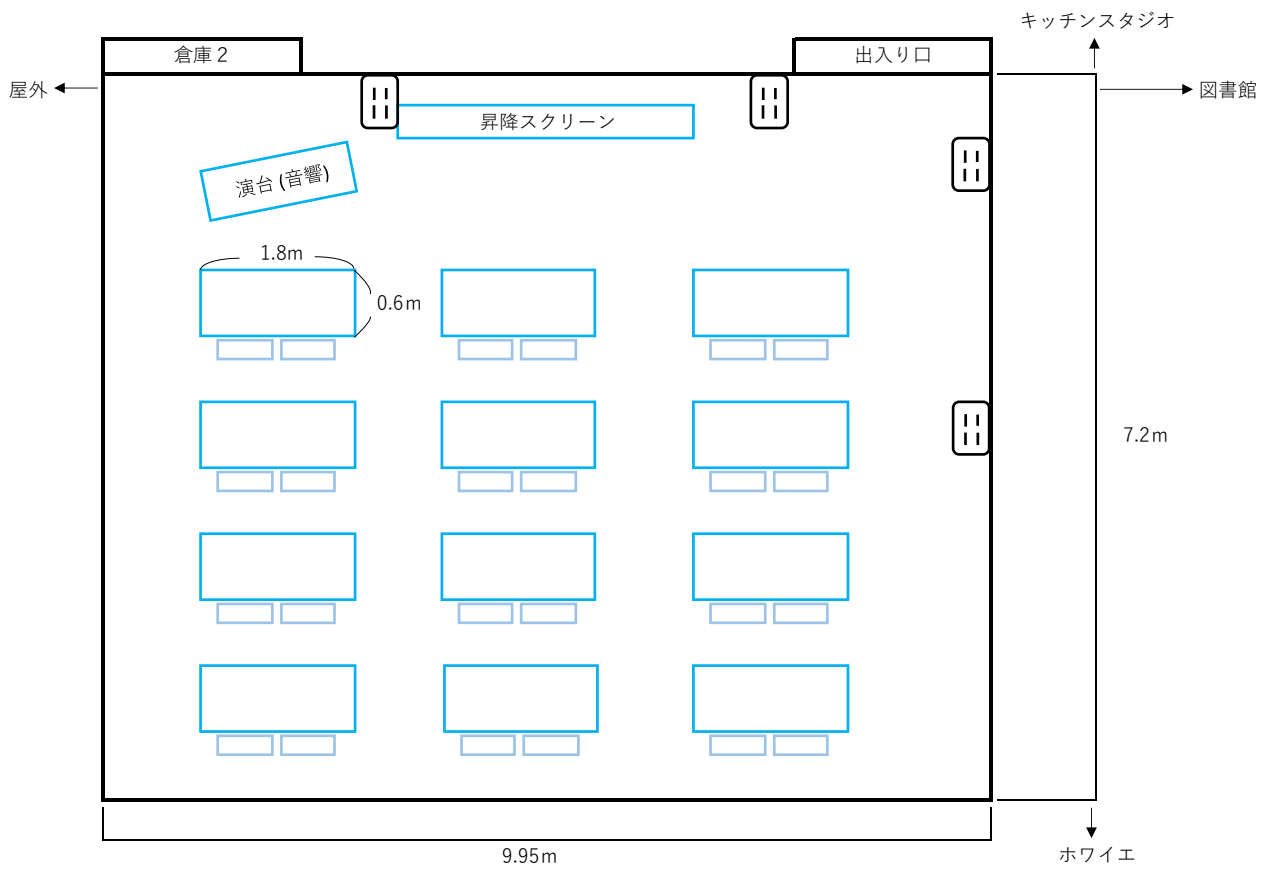

研修室・会議室（半室使用例）

 コンセント

床面積：約72㎡

座席数：24席

※備品については、備品リストをご参照ください。